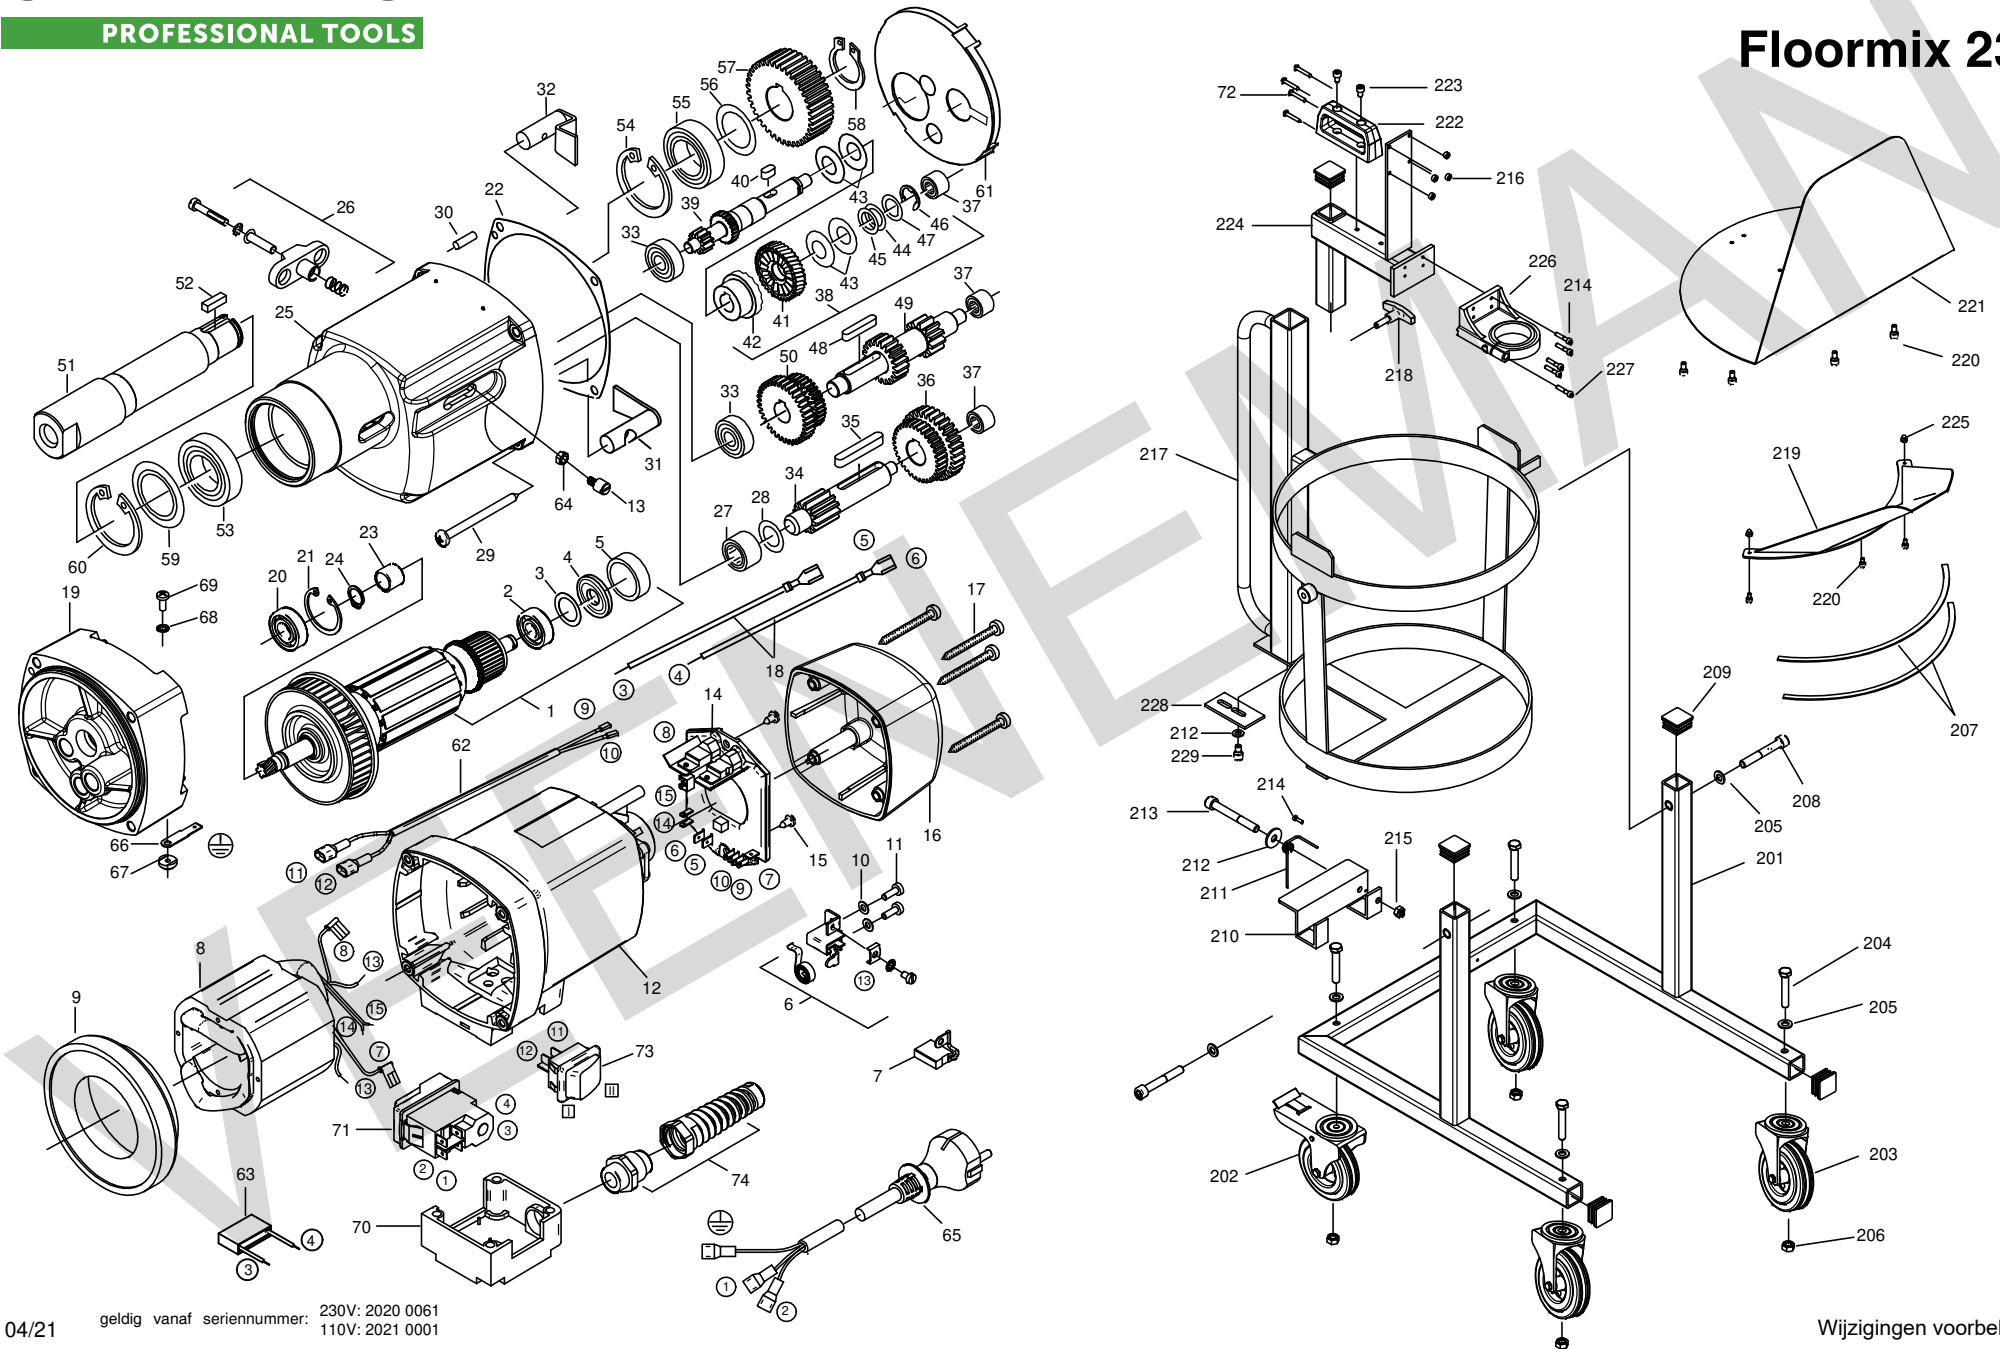

Floormix 2300

apr-21

Positie	Artikel	Artikelomschrijving	Aantal	Positie	Artikel	Artikelomschrijving	Aantal
1	10.213.57	Anker Floormix 230V	1 St	53	10.574.25	Lager 6006 - 2RS1	1 St
2	10.532	Lager 6000 - 2RS1	1 St	54	10.200.45	Boring zekeringsring 47x1,75	1 St
3	10.212.54	Asafdichting 10x14x1	1 St	55	10.575.06	Lager 6005 - 2RS1	1 St
4	10.212.55	Magneetring 24x10x6	1 St	56	10.574.32	Passchijf 25 x 0,1	1 St
5	10.805.72	Kogellagerkap (lager 6000)	1 St	57	10.574.33	Hoofdas tandwiel EHB 32/4.2	1 St
6	10.572.10	Koolb.houder set EHR 23/2.2 S	1 Set	58	10.574.34	Borgring 24/1,2	1 St
7	10.572.08	Koolborstelset EHR 23/2.2	1 Set	59	10.574.24	Passchijf tbv lager 6006	1 St
8	10.213.58	Veldwikkeling Floormix230V	1 St	60	10.574.23	Borgring 55/2	1 St
9	10.573.07	Luchtgeleidingsring EBS 180 H	1 St	61	10.574.16	Vetkamer afdichting EHB 32/4.2	1 St
10	10.201.38	Gegolfde veerring B4	4 St	62	10.201.77	Aansluitsnoer 1 - 2dr	1 St
11	10.202.02	Zelft. schroef CM4x12 (torx)	4 St	63	10.515	Ontstoringcondensator	1 St
12	10.213.59	Motorhuis Floormix	1 St	64	10.200.11	Kunststof moer M5	1 St
13	10.213.60	Verende schroef	1 St	65	36.005.05	Mtr. H07RN-F - 3G1.5mm (500m)	0 St
14	10.213.03	Printplaat Twinmix 230V	1 St	66	10.213.69	Aardeaansluitingsplaatje	1 St
15	10.207.24	Schroef HC4.2x9.5	2 St	67	10.213.70	Zekeringsmoer M4	1 St
16	10.572.42	Kap motorh EHR 23/2.2S z sleuf	1 St	68	10.200.10	Tandveerring A4,3	1 St
17	10.568	Plaatschroef HC4,8x45 DIN 7981	4 St	69	10.213.71	Schroef M4 x 8	1 St
18	10.213.61	Schakeldraad Floormix	2 St	70	10.213.72	Schakelkast Floormix	1 St
19	10.213.62	Lagerschild Floormix	1 St	71	10.575.32	Sch. Automix 90/Floormix 2300	1 St
20	10.239	Lager 6201 - 2RSH	1 St	72	10.574.45	zelftappende schroef HF 5,5x50	4 St
21	10.381.21	Borgring 32/1,5	1 St	73	10.213.73	Schakelaar Floormix	1 St
22	10.572.37	Pakking EHR 23	1 St	74	61.127.60	Spiraal kabelwart. M20x1,5 zwa	1 St
23	10.573.18	Lagerring 12x15x12,5	1 St	201	10.213.74	Onderstel Floormix	1 St
24	10.205.52	Borgring 12/1	1 St	202	10.213.75	Zwenkwiel Floormix met rem	1 St
25	10.213.63	Tandwielhuis Floormix	1 St	203	10.213.76	Zwenkwiel Floormix	3 St
26	10.554	Schakelpal compleet EHB	1 St	204	10.213.77	Schroef M12 x 70	4 St
27	10.574.48	Naaldlager RNA 4900	1 St	205	10.213.53	Sluitring 13	6 St
28	10.213.64	Passchijf tbv naaldlager	1 St	206	08.001.34	Moer (zeskant) m12 zelfborgend	4 St
29	10.213.65	Schroef 5,5 x 70	4 St	207	10.213.78	Antislipprofiel onderstel	1 St
30	10.381.34	Centreerstift 5x16	1 St	208	10.213.79	Schroef M12 x 65	2 St
31	10.574.19	Schakelgaffel 2 (EHB 32/4.2)	1 St	209	10.213.80	Afdekdop onderstel	5 St
32	10.574.20	Schakelgaffel 1 (EHB 32/4.2)	1 St	210	10.213.81	Klemprofiel kuip	1 St
33	10.532	Lager 6000 - 2RS1	2 St	211	10.213.82	Torsieveer Floormix kuip	1 St
34	10.213.66	Tussenas 3 Floormix	1 St	212	10.381.22	Ring 10	2 St
35	10.213.67	Spie 6 x 6 x 40	1 St	213	10.213.83	Schroef M10 x 80	1 St
36	10.574.31	Versnel. tandwiel 2 EHB 32/4.2	1 St	214	10.209.17	Inbus Schroef M5x16 DIN 912	5 St
37	10.527	Naaldlager HK 0810	3 St	215	08.001.34	Moer (zeskant) m12 zelfborgend	1 St
38	10.574.26	Koppeling compleet EHB 32/4.2	1 St	216	10.213.84	Opvulbus M5	4 St
39	10.574.27	Schakelas 1 tbv EHB 32/4.2	1 St	217	10.213.85	Opnameprofiel kuip	1 St
40	10.575.09	Spie 5x5x10	1 St	218	10.213.86	Knop T-greep	1 St
41	10.575.14	Tandwiel gekarteld 1	1 St	219	10.213.87	Trechterprofiel Floormix	1 St
42	10.574.28	Koppelings helft tandwiel	1 St	220	10.210.85	Schroef M6x12 v. kap EST 350	7 St
43	10.572.45	Veering 28x12,2x1	4 St	221	10.213.88	Deksel Floormix	1 St
44	10.432	Drukplaatje	1 St	222	10.213.89	Handgreep machineopname	1 St
45	10.575.16	Ring 12/ 0,5	1 St	223	10.213.90	Schroef M8 x 16	2 St
46	10.575.18	Sluitveer (9)	1 St	224	10.213.91	Profiel machineopname	1 St
47	10.575.17	Ring	1 St	225	10.213.92	Dopmoer M6	2 St
48	10.642	Spie 5x5x28mm DIN 8856	1 St	226	10.213.93	Machineopname adapter	1 St
49	10.574.29	Schakelas 2 tbv EHB 32/4.2	1 St	227	10.573.29	Schroef inbus M6x25	1 St
50	10.574.30	Versnel. tandwiel 1 EHB 32/4.2	1 St	228	10.213.94	Aanslagprofiel	1 St
51	10.213.68	Hoofdas Floormix	1 St	229	10.211.51	Cylinderkopschr. M10x16 (hex)	1 St
52	10.574.60	Passtift B6x6x20	1 St				